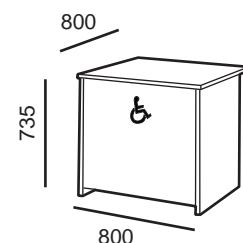

Mostrador 800 / Banque P= 800mm.

Cód / Code	Faldón / Voile de fond	P.V.P	Packing
M 600 _ _ _ _	laminado	205,14 €	68,8 kg Vol. 0,182 m ³ L=1200 Nº bultos:5
M 601 _ _ _ _	metálico	277,58 €	
M 602 _ _ _ _	laminado	219,28 €	75,4 kg Vol. 0,210 m ³ L=1400 Nº bultos:5
M 603 _ _ _ _	metálico	295,39 €	
M 604 _ _ _ _	laminado	234,05 €	82,7 kg Vol. 0,210 m ³ L=1600 Nº bultos:5
M 605 _ _ _ _	metálico	313,82 €	
M 606 _ _ _ _	laminado	254,83 €	89,9 kg Vol. 0,252 m ³ L=1800 Nº bultos:5
M 607 _ _ _ _	metálico	351,74 €	
M 608 _ _ _ _	laminado	272,26 €	97,9 kg Vol. 0,280 m ³ L=2000 Nº bultos:5
M 609 _ _ _ _	metálico	373,94 €	

Angulo 90 ° / Angle 90 °

Cód / Code	P.V.P	Packing
M 611 _ _ _ _ metálico	396,38 €	54,2 kg Vol. 0,173 m ³ Nº bultos:5

Módulo de 80 / Module 80 .

Al hacer el pedido mandar croquis de composición.

Cód / Code	Faldón / Voile de fond	P.V.P	Packing
M 612 _ _ _ _	laminado	117,09 €	48,4 kg Vol. 0,140 m ³ Nº bultos:4
M 613 _ _ _ _	metálico	156,35 €	