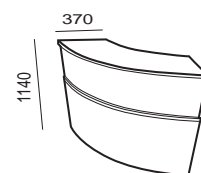

Angulo 90 ° / Angle 90 °

Cód / Code	P.V.P	Packing
M 611 _ _ _ _ metálico	396,38 €	54,2 kg Vol. 0,173 m³ Nº bultos:5