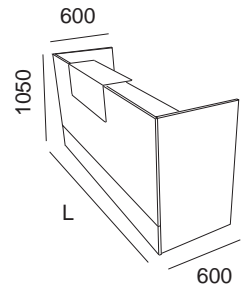

Colores de melamina / Finitions mélaminé

Chapa / Tôle

Estructura / Structure

Zócao / Socle

Ejemplo

Mostrador 1200 x 600 x 19 tapa , frontal y costados color roble , chapa en blanco zócalo en blanco. en gris aluminio. Código :

M 700 60 2 68

Mostrador 800 / Banque P= 800mm.

Cód / Code

P.V.P

Packing

M 700 _ _ _ _ _	120,00 €	68,8 kg Vol. 0,182 m ³ L=1200 Nº bultos:5
M 702 _ _ _ _ _	152,43 €	75,4 kg Vol. 0,210 m ³ L=1400 Nº bultos:5
M 704 _ _ _ _ _	182,43 €	82,7 kg Vol. 0,210 m ³ L=1600 Nº bultos:5
M 706 _ _ _ _ _	232,43 €	89,9 kg Vol. 0,252 m ³ L=1800 Nº bultos:5
M 708 _ _ _ _ _	280,43 €	97,9 kg Vol. 0,280 m ³ L=2000 Nº bultos:5