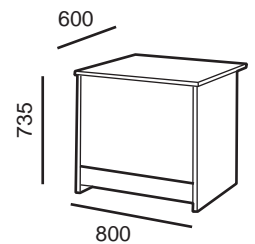

Cód / Code

P.V.P

Packing

M 712 _ _ _ _ _	112,41 €	48,4 kg Vol. 0,140 m³ Nº bultos:4