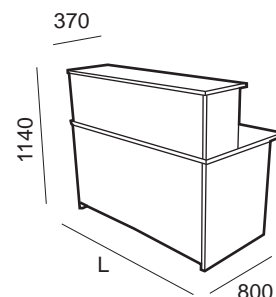

Mostrador 800 / Banque P= 800mm.

Cód / Code	Faldón / Voile de fond	P.V.P	Packing
M 600 _ _ _ _	laminado	205,14 €	68,8 kg Vol. 0,182 m ³ L=1200 Nº bultos:5
M 601 _ _ _ _	metálico	277,58 €	
M 602 _ _ _ _	laminado	219,28 €	75,4 kg Vol. 0,210 m ³ L=1400 Nº bultos:5
M 603 _ _ _ _	metálico	295,39 €	
M 604 _ _ _ _	laminado	234,05 €	82,7 kg Vol. 0,210 m ³ L=1600 Nº bultos:5
M 605 _ _ _ _	metálico	313,82 €	
M 606 _ _ _ _	laminado	254,83 €	89,9 kg Vol. 0,252 m ³ L=1800 Nº bultos:5
M 607 _ _ _ _	metálico	351,74 €	
M 608 _ _ _ _	laminado	272,26 €	97,9 kg Vol. 0,280 m ³ L=2000 Nº bultos:5
M 609 _ _ _ _	metálico	373,94 €	